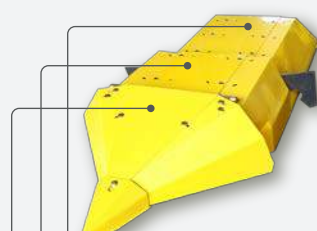

9576495
396896
F758013

Peso = 27kg

F758025 conj.
Divisor interno
Espaçamento
80 - 90 cm

396897
9576494
F758014

Peso = 34kg

OS DISTRIBUIDORES FAVORETTO
AGUARDAM SEU CONTATO!

www.agrifavoretto.com.br | Agrifavoretto