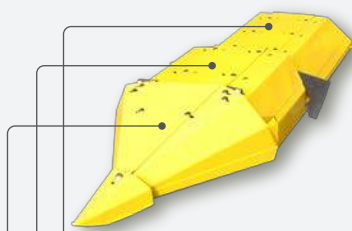

F758023 conj.
Divisor interno
Espaçamento
55 - 65 cm

9576097
9576092
F758012

Peso = 26kg