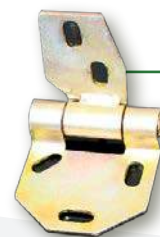

www.agrifavoretto.com.br |  Agrifavoretto

Codificação individual das peças para facilitar a reposição.

F758040

Dobradiça externa lado D

F758041

Dobradiça externa lado E

F758042

Dobradiça central lado D

F758043

Dobradiça central lado E

Kit protetor lateral

Kit protetor central

F758020 conj. divisor externo lado D

F758021 conj. divisor externo lado E

F758022 conj. divisor interno com variação 45-90 cm

Utilizando as blindagens de variação de espaçamento original que você provavelmente tem.