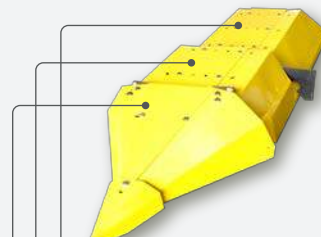

F758024 conj.
Divisor interno
Espaçamento
70 - 80 cm

9576495
396896
F758013

Peso = 27kg