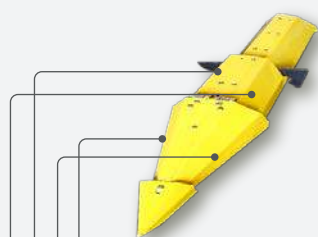

Divisores para plataforma de milho New Holland com
espaçamento variável de 45, 50, 55 até 90cm.

Com estes divisores, o produtor pode ajustar o
equipamento para cada situação de plantio, ganhando
mais eficiência.

F758043

Dobradiça central lado E

Kit protetor lateral

Kit protetor central

F758020 conj. divisor externo lado D

F758021 conj. divisor externo lado E

F758022 conj. divisor interno com variação 45-90 cm

Utilizando as blindagens de variação de espaçamento original que você provavelmente tem.